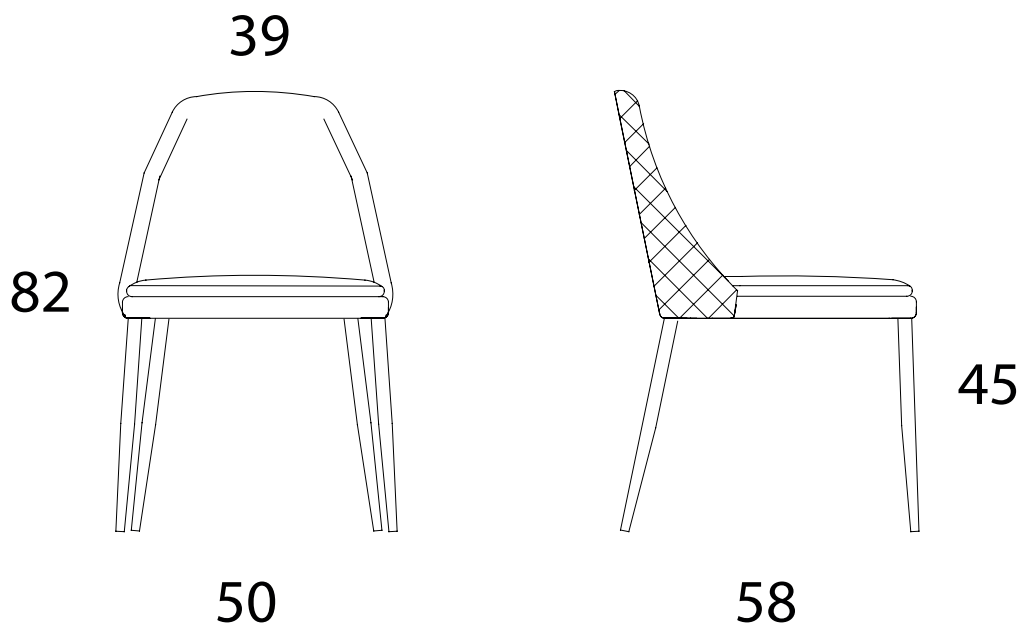

Uno stile formale si fa interprete di ambienti caldi ed accoglienti valorizzando ogni spazio abitativo. Polly Wood esibisce uno schienale trapuntato sul lato esterno per lasciare minimal l'interno, qui evidenziato da un raffinato tessuto bianco. Le gambe, in essenza di frassino tinto canaletto, lievemente squadrate comunicano solidità e robustezza.

Design : DARIO DELPIN

POLLY WOOD CS611