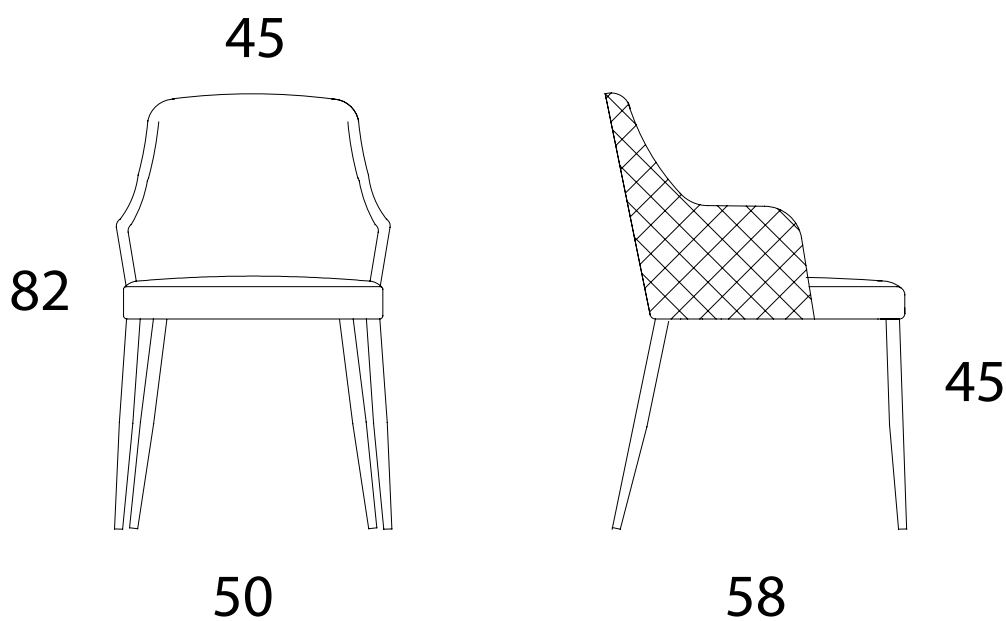

: POLLY WOOD

Sedie, Poltroncine e sgabelli

La poltroncina Polly Wood invita al relax con la sua seduta ergonomica, dallo schienale lavorato a trapunta rappresentata in ecopelle nabuk. La struttura, realizzata in frassino tinto canaletto, completa in armonia questo articolo d'arredo esclusivo.

Design : DARIO DELPIN

POLLY WOOD CS611