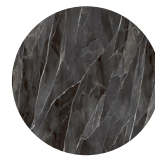

Polyuréthane rigide peint | Painted rigid polyurethane

U01
Titanio
+

U02
Blu
+

U03
Bronzo metalizzato

U04
Antracite metalizzato

U05
Grey + Antracite
metalizzato

Bronzo metalizzato

Antracite metalizzato

:CERAMICA 3MM

Cèramique 3 mm | Ceramic 3mm

K01
Fokos Sale
(Opaco)

K02
Fokos Terra
(Opaco)

K03
Fokos Piombo
(Opaco)

K11
Pietra Savoia Antracite
(Opaco)

K15
Noir Desir
(Opaco)

K16
Pietra Grey
(Opaco)

K17
Calacatta Gold
(Opaco)

K18
Bianco Statuario
(Opaco)

K19
Diamond Cream
(Opaco)

K20
Emperador
(Opaco)

:CERAMICA 5MM

Cèramique 5mm | Ceramic 5mm

K04
Noir Desir
(Lucido)

K05
Bianco Statuario venato
(Lucido)

K06
Diamond Cream
(Lucido)

K13
Calacatta Gold
(Lucido)

K22
Calacatta Black lucidato Starlit
(Lucido)

K23
Verde Alpi
(Lucido)

K24
Cristallo Gold lucidato Starlit
(Lucido)

K25
Ossido verderame
(Lucido)

K26
Cristallo Gold Caress
(Lucido)