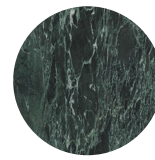

:CERAMICA 3MM

Cèramique 3 mm | Ceramic 3mm

K01
Fokos Sale
(Opaco)

K02
Fokos Terra
(Opaco)

K03
Fokos Piombo
(Opaco)

K11
Pietra Savoia Antracite
(Opaco)

K15
Noir Desir
(Opaco)

K16
Pietra Grey
(Opaco)

K17
Calacatta Gold
(Opaco)

K18
Bianco Statuario
(Opaco)

K19
Diamond Cream
(Opaco)

K20
Emperador
(Opaco)

:CERAMICA 5MM

Cèramique 5mm | Ceramic 5mm

K04
Noir Desir
(Lucido)

K05
Bianco Statuario venato
(Lucido)

K06
Diamond Cream
(Lucido)

K13
Calacatta Gold
(Lucido)

K22
Calacatta Black lucidato Starlit
(Lucido)

K23
Verde Alpi
(Lucido)

K24
Cristallo Gold lucidato Starlit
(Lucido)

K25
Ossido verderame
(Lucido)

K26
Cristallo Gold Caress
(Lucido)