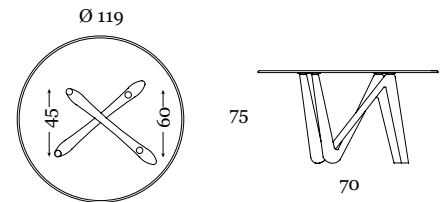

ESSE

Tavoli da Pranzo

Il piano di vetro permette di vedere l'intreccio della base in ogni suo dettaglio. Il tavolo Esse diventa così elemento d'arredo dal carattere artistico, dove la forma non preclude la funzionalità.

Design : ANDREA LUCATELLO

ESSE 220 CT200-220

ESSE Round CT200-119

ESSE 240 CT200-240

ESSE Barrel CT200-150

ESSE Extensible CT300/200

:MATERIALI | MATÉRIAUX | MATERIALS

:POLIURETANO RIGIDO VERNICIATO