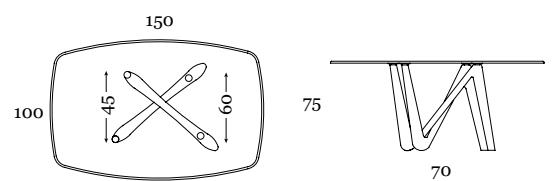

Design : ANDREA LUCATELLO

ESSE 220 CT200-220

ESSE Round CT200-119

ESSE 240 CT200-240

ESSE Barrel CT200-150

ESSE Extensible CT300/200

:MATERIALI | MATÉRIAUX | MATERIALS

:POLIURETANO RIGIDO VERNICIATO