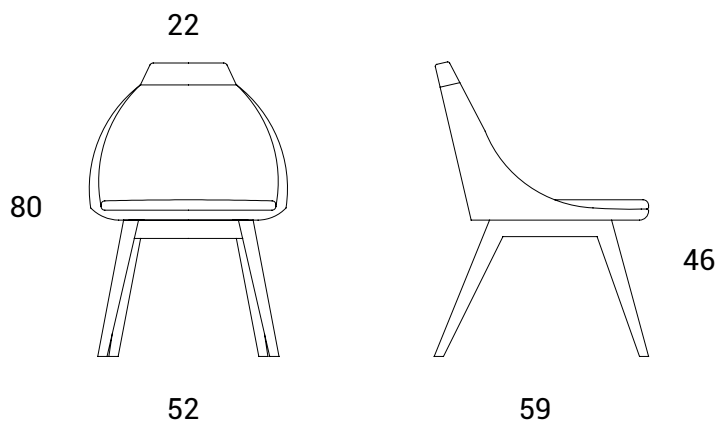

DESIRE CP740