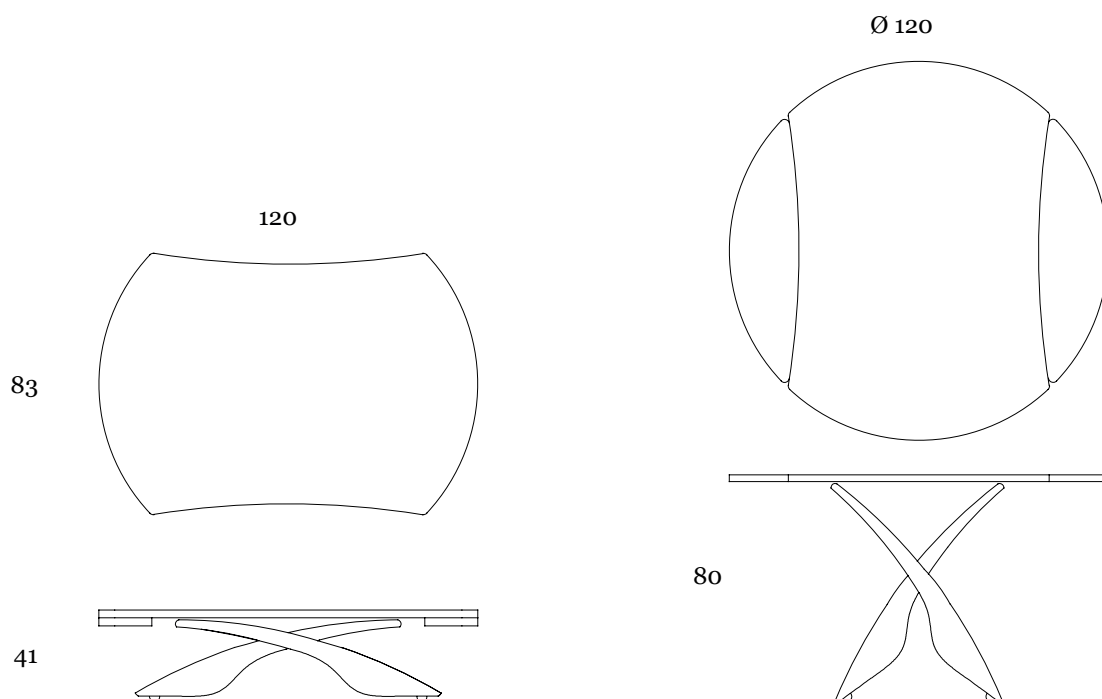

:PAD

Scrivania e consolle

Piano d'appoggio, mensola e cassetto: non manca nulla allo scrivano Pad che, nonostante le sue misure contenute, assolve in modo impeccabile al suo ruolo di zona studio.

Design : DARIO DELPIN

PAD CA904