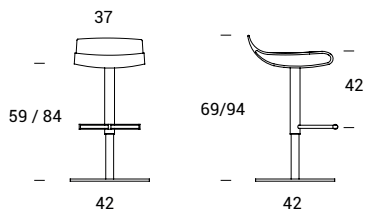

Design : ARTE&CITTON

MOMO 66 CG845

MOMO 76 CG846

MOMO SWIVEL CG847

:MATERIALI | MATÉRIAUX | MATERIALS

:METALLO

Métal | Metal

M05
Cromo lucido