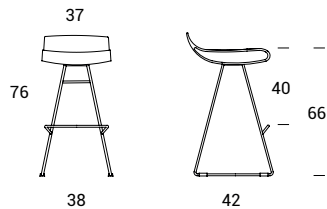

MOMO 66 CG845