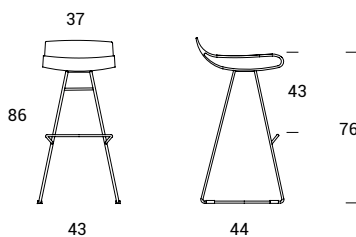

MOMO 76 CG846