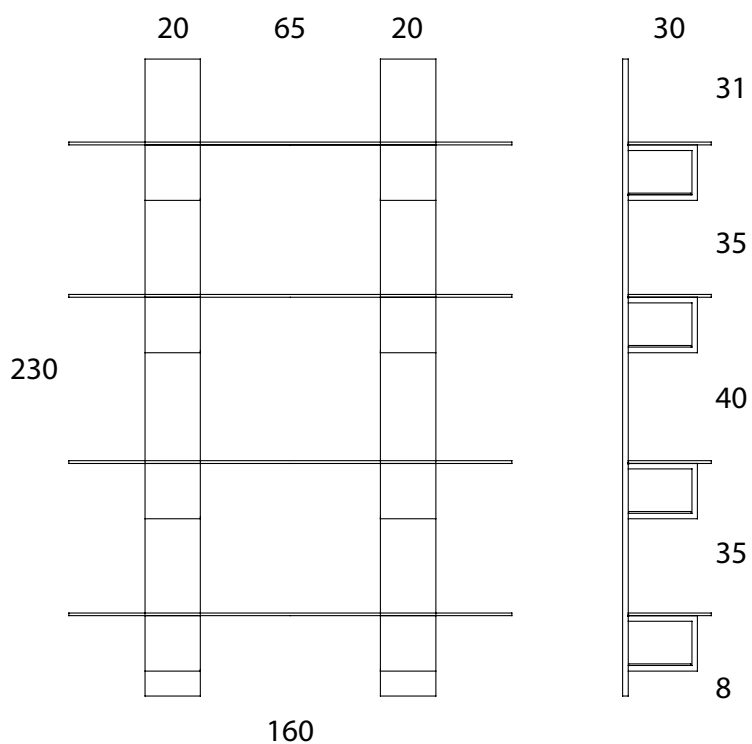

: INFINITY

Sedie, Poltroncine e sgabelli

Pochi elementi essenziali definiscono gli ampi spazi della libreria Infinity. Le colonne in legno sostengono le sottili ed eteree mensole in vetro trasparente, con un effetto d'insieme leggero e luminoso.

Design : COM.P.AR