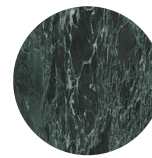

Polyuréthane rigide peint | Painted rigid polyurethane

U01
Titanio
+

U02
Blu
+

U03
Bronzo metalizzato

U04
Antracite metalizzato

U05
Grey + Antracite
metalizzato

Bronzo metalizzato

Antracite metalizzato

:CERAMICA 3MM

Cèramique 3 mm | Ceramic 3mm

K01
Fokos Sale
(Opaco)

K02
Fokos Terra
(Opaco)

K03
Fokos Piombo
(Opaco)

K11
Pietra Savoia Antracite
(Opaco)

K15
Noir Desir
(Opaco)

K16
Pietra Grey
(Opaco)

K17
Calacatta Gold
(Opaco)

K18
Bianco Statuario
(Opaco)

K19
Diamond Cream
(Opaco)

K20
Emperador
(Opaco)

:CERAMICA 5MM

Cèramique 5mm | Ceramic 5mm

K04
Noir Desir
(Lucido)

K05
Bianco Statuario venato
(Lucido)

K06
Diamond Cream
(Lucido)

K13
Calacatta Gold
(Lucido)

K22
Calacatta Black lucidato Starlit
(Lucido)

K23
Verde Alpi
(Lucido)

K24
Cristallo Gold lucidato Starlit
(Lucido)

K25
Ossido verderame
(Lucido)

K26
Cristallo Gold Caress
(Lucido)