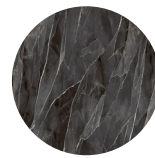

Polyuréthane rigide peint | Painted rigid polyurethane

U01
Titanio
+

U02
Blu
+

U03
Bronzo metalizzato

U04
Antracite metalizzato

U05
Grey + Antracite
metalizzato

Bronzo metalizzato

Antracite metalizzato

:CERAMICA 3MM

Cèramique 3 mm | Ceramic 3mm

K01
Fokos Sale
(Opaco)

K02
Fokos Terra
(Opaco)

K03
Fokos Piombo
(Opaco)

K11
Pietra Savoia Antracite
(Opaco)

K15
Noir Desir
(Opaco)

K16
Pietra Grey
(Opaco)

K17
Calacatta Gold
(Opaco)

K18
Bianco Statuario
(Opaco)

K19
Diamond Cream
(Opaco)

K20
Emperador
(Opaco)

:CERAMICA 5MM

Cèramique 5mm | Ceramic 5mm

K04
Noir Desir
(Lucido)

K05
Bianco Statuario venato
(Lucido)

K06
Diamond Cream
(Lucido)

K13
Calacatta Gold
(Lucido)

K22
Calacatta Black lucidato Starlit
(Lucido)

K23
Verde Alpi
(Lucido)

K24
Cristallo Gold lucidato Starlit
(Lucido)

K25
Ossido verderame
(Lucido)

K26
Cristallo Gold Caress
(Lucido)