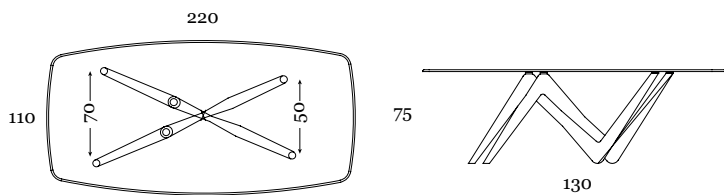

ESSE

Tavoli da Pranzo

Il piano di vetro permette di vedere l'intreccio della base in ogni suo dettaglio. Il tavolo Esse diventa così elemento d'arredo dal carattere artistico, dove la forma non preclude la funzionalità.

Design : ANDREA LUCATELLO

ESSE 220 CT200-220

ESSE Round CT200-119

ESSE 240 CT200-240

ESSE Barrel CT200-150

ESSE Extensible CT300/200

:MATERIALI | MATÉRIAUX | MATERIALS

:POLIURETANO RIGIDO VERNICIATO