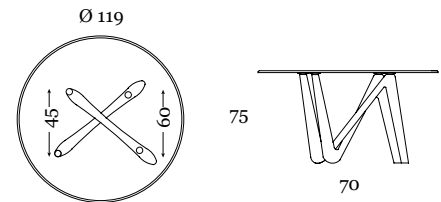

ESSE

Tavoli da Pranzo

Il piano di vetro permette di vedere l'intreccio della base in ogni suo dettaglio. Il tavolo Esse diventa così elemento d'arredo dal carattere artistico, dove la forma non preclude la funzionalità.

Design : ANDREA LUCATELLO

ESSE 220 CT200-220

ESSE Round CT200-119

ESSE 240 CT200-240

ESSE Barrel CT200-150

ESSE Extensible CT300/200

:MATERIALI | MATÉRIAUX | MATERIALS

:POLIURETANO RIGIDO VERNICIATO