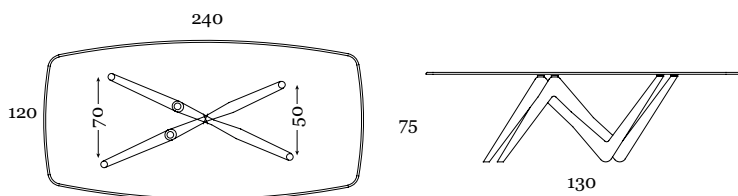

Design : ANDREA LUCATELLO

ESSE 220 CT200-220

ESSE Round CT200-119

ESSE 240 CT200-240

ESSE Barrel CT200-150

ESSE Extensible CT300/200

:MATERIALI | MATÉRIAUX | MATERIALS

:POLIURETANO RIGIDO VERNICIATO