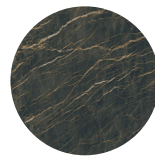

Polyuréthane rigide peint | Painted rigid polyurethane

U01
Titanio
+

U02
Blu
+

U03
Bronzo metalizzato

U04
Antracite metalizzato

U05
Grey + Antracite
metalizzato

Bronzo metalizzato

Antracite metalizzato

:CERAMICA 3MM

Cèramique 3 mm | Ceramic 3mm

K01
Fokos Sale
(Opaco)

K02
Fokos Terra
(Opaco)

K03
Fokos Piombo
(Opaco)

K11
Pietra Savoia Antracite
(Opaco)

K15
Noir Desir
(Opaco)

K16
Pietra Grey
(Opaco)

K17
Calacatta Gold
(Opaco)

K18
Bianco Statuario
(Opaco)

K19
Diamond Cream
(Opaco)

K20
Emperador
(Opaco)

:CERAMICA 5MM

Cèramique 5mm | Ceramic 5mm

K04
Noir Desir
(Lucido)

K05
Bianco Statuario venato
(Lucido)