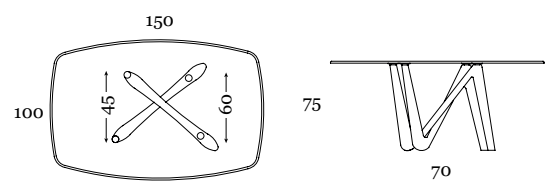

Design : ANDREA LUCATELLO

ESSE 220 CT200-220

ESSE Round CT200-119

ESSE 240 CT200-240

ESSE Barrel CT200-150

ESSE Extensible CT300/200

:MATERIALI | MATÉRIAUX | MATERIALS

:POLIURETANO RIGIDO VERNICIATO