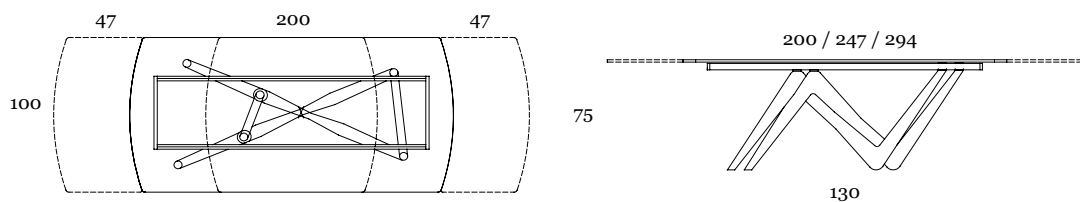

Design : ANDREA LUCATELLO

ESSE 220 CT200-220

ESSE Round CT200-119

ESSE 240 CT200-240

ESSE Barrel CT200-150

ESSE Extensible CT300/200

:MATERIALI | MATÉRIAUX | MATERIALS

:POLIURETANO RIGIDO VERNICIATO